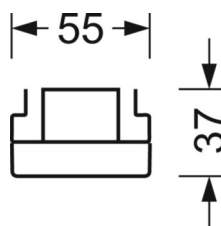

Механика

цвет корпуса	черный RAL 9005
размеры (LxWxH/DxH)	1531mm x 55mm x 37mm
вес (нетто)	1.9kg
Вид монтажа	сборка трековых систем, световая структура

DEEP-LINK

<https://www.regiolum.de/ru/article/19470004014>

Ссылка LED 4000lm 840
ηLB 100 %
Φ ↓/↑ 90 % / 10 %
UGR поп./вдоль 24.3 / 23.7

размеры

L	1531 mm	Длина
B	55 mm	Ширина
H	37 mm	Высота