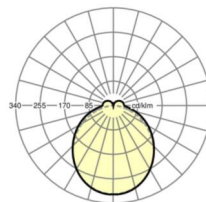

электротехника

Балласт	Электронный драйвер (1 штука)
Мощность системы	26W
сетевое напряжение	230V/50Hz
класс энергосбережения/Источник света	D

Оптика

Оснастка	LED, цветопередача/оттенок света CRI ≥ 80 / 4000K
Допуск для координаты цветности (MacAdam)	3SDCM
Номинальный световой поток	4105lm
Срок службы LED	50000h L80/B10 (Tq 45°C)
светоотдача светильников	160lm/W
Угол излучения	115° (C0) / 110° (C90)
UGR поп./вдоль	24.3 / 23.7

Механика

цвет корпуса	черный RAL 9005
размеры (LxWxH/DxH)	1531mm x 55mm x 37mm
вес (нетто)	1.9kg
Вид монтажа	сборка трековых систем, световая структура

DEEP-LINK

<https://www.regiolum.de/ru/article/19470004014>

Ссылка LED 4000lm 840
ηLB 100 %
Φ ↓/↑ 90 % / 10 %
UGR поп./вдоль 24.3 / 23.7

размеры

L	1531 mm	Длина
B	55 mm	Ширина
H	37 mm	Высота